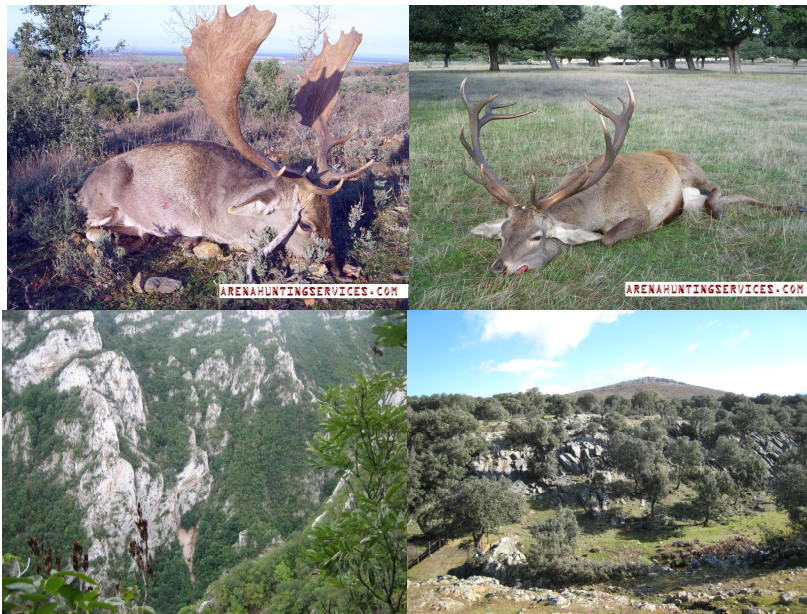

CAZA EN ESPAÑA 2011-12

Condiciones para Caza Mayor en España, en diferentes fincas tanto abiertas como cerradas, a lo largo de la geografía peninsular.

Precios (Euros) según especie y tipo de Finca:

Especie	Tipo finca	Representativo	Bronce	Plata
Venado	Finca abierta	1.200	2.000	2.900
	Finca cerrada	1.700	2.300	3.200
Muflon	Finca cerrada	1.500	1.800	2.400
Gamo	Finca cerrada	1.500	2.000	2.400
Arrui macho	Finca cerrada	2.750	3.150	3.400
	Finca abierta		2800	
Arrui hembra	Finca abierta		650	
Corzo	Finca abierta		1.200	
Rebeco	Finca abierta		1.800	
Sarrío	Finca abierta		2.500	

NOTA: Si lo que se busca son medallas de oro, preguntar.

INCLUYE:

- Transporte durante la cacería en vehículo todo terreno.
- Todos los servicios de la caza.
- Guía y/o guarda.
- Preparación en el campo del trofeo.

NO INCLUYE:

- Desplazamiento hasta la zona de caza.
- Gastos diarios de caza (150 €).
- Alojamiento y comida.
- Licencia de caza y seguro.
- Taxidermia.
- Propinas.

PARA MAYOR INFORMACION Y RESERVAS CONTACTE CON NOSOTROS

Advertencia: todos los programas de la Web tienen un valor informativo, no contractual. Los precios o condiciones podrían variar por circunstancias ajenas a nuestra compañía